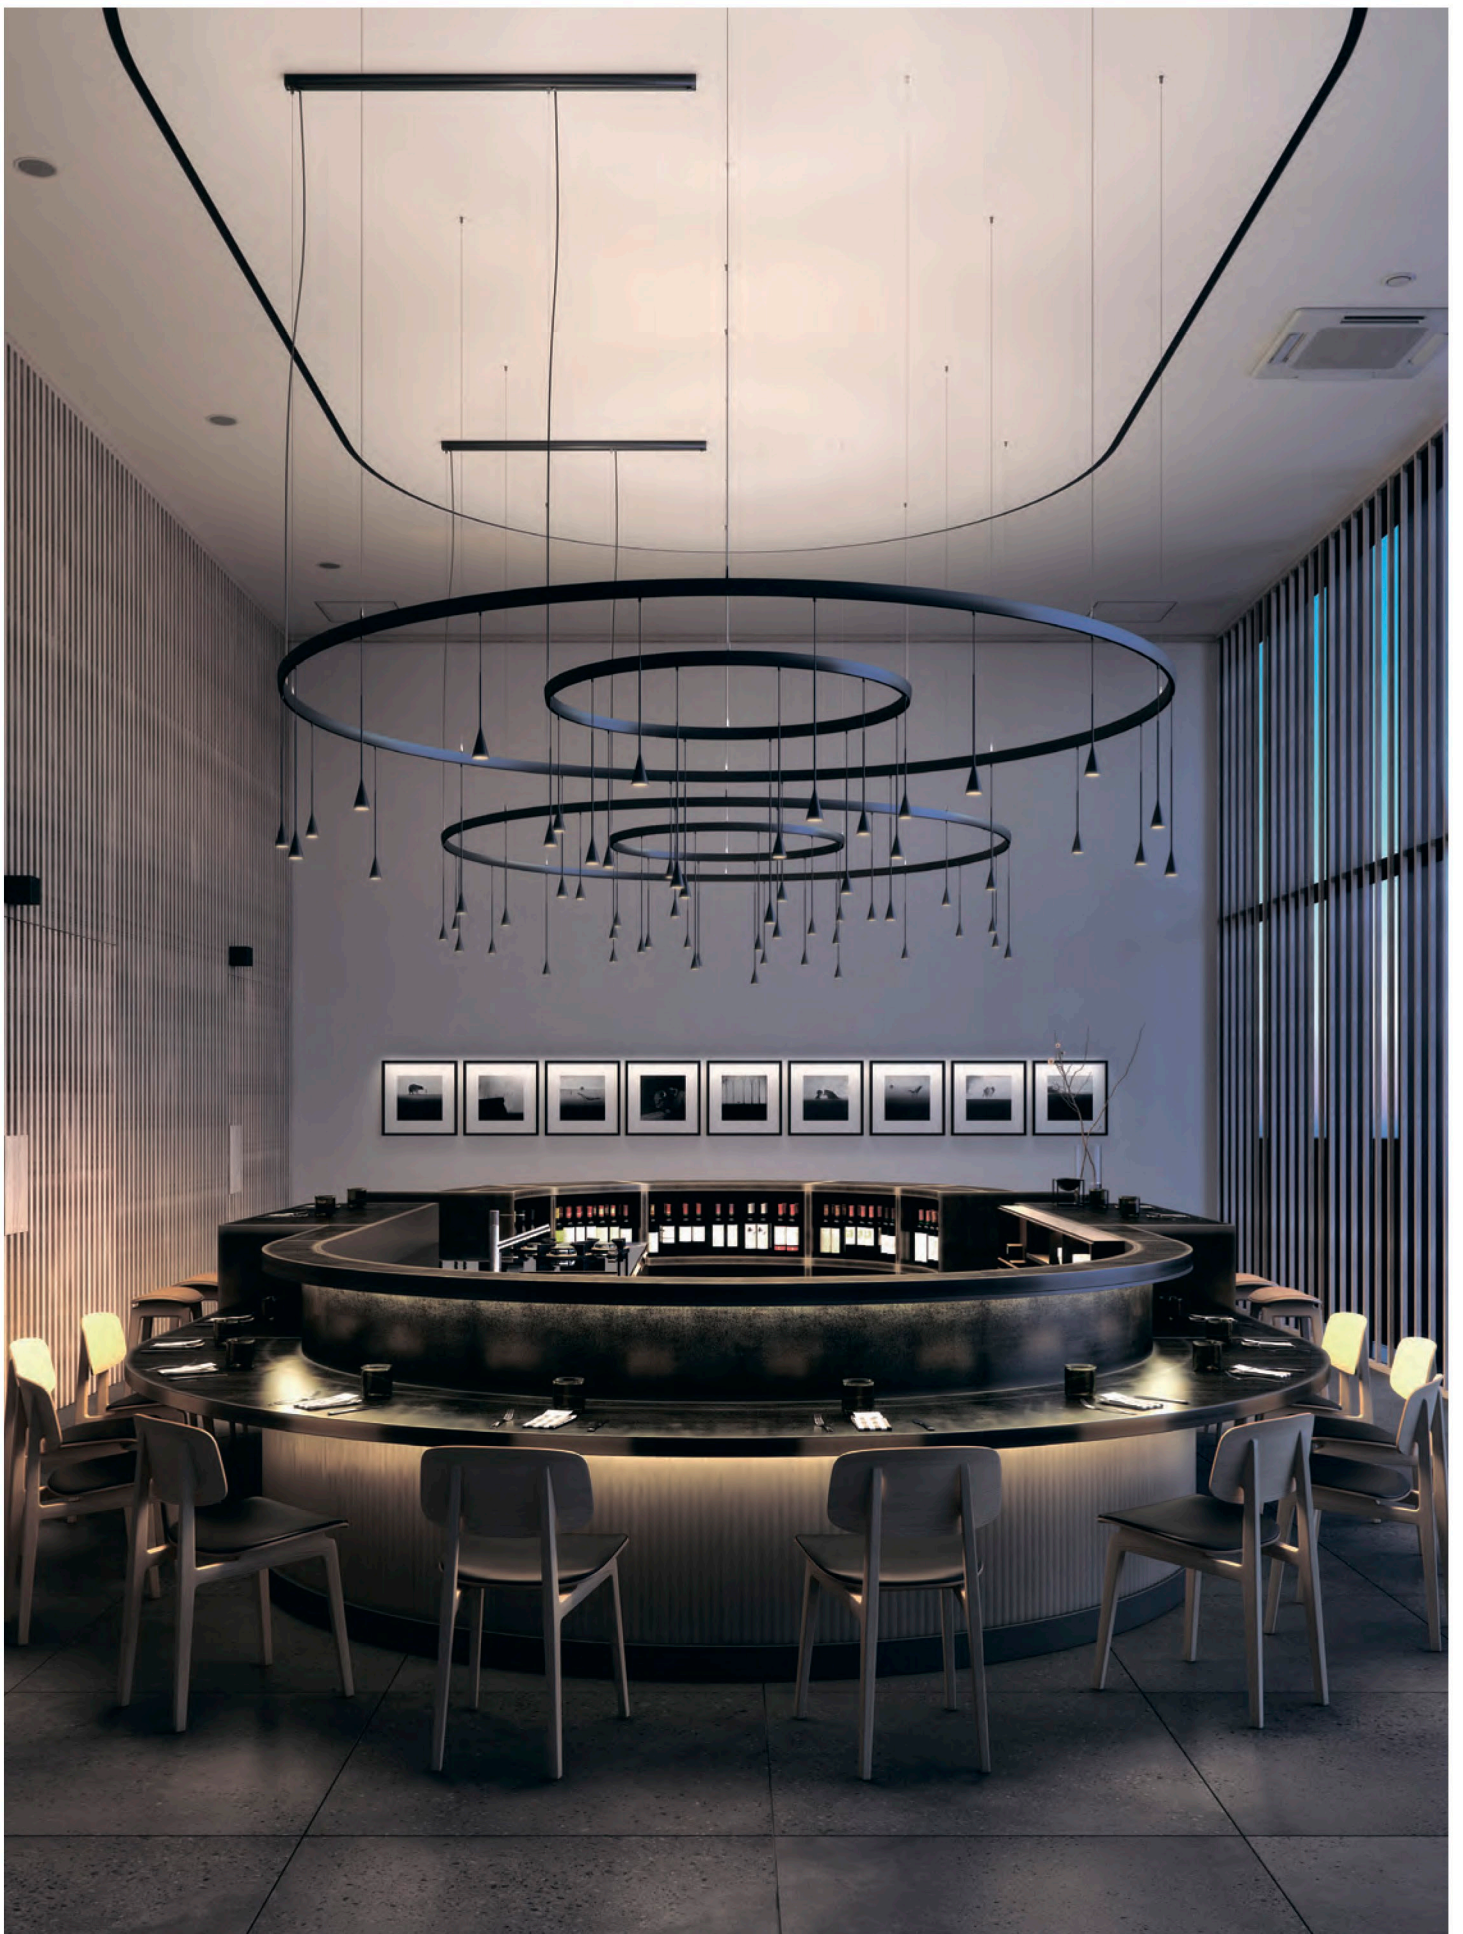

Skybell

Design by
Estudi Manel Molina | 2019

Skybell is an extensive system of light structures, designed to adapt to any type of application. Their main characteristic is the image they give off, they are subtle and cheerful. They breathe a point of fantasy and freedom in their applications because they can be combined in variations, mixing their 4 sizes, until they achieve a more personal and dynamic lamp concept or they can keep all the 'bells' in the same length, achieving a more traditional image.

Las Skybell son un amplio sistema de estructuras de luz, pensadas para adaptarse a cualquier tipo de aplicación. Su principal característica es la imagen que desprenden, son sutiles y alegres. Respiran un punto de fantasía y de libertad en sus aplicaciones porque pueden combinarse entre ellas, mezclando sus 4 tamaños, hasta conseguir un concepto de lámpara más personal y dinámica o pueden mantener todas las Campanitas a una misma longitud consiguiendo una imagen más tradicional.